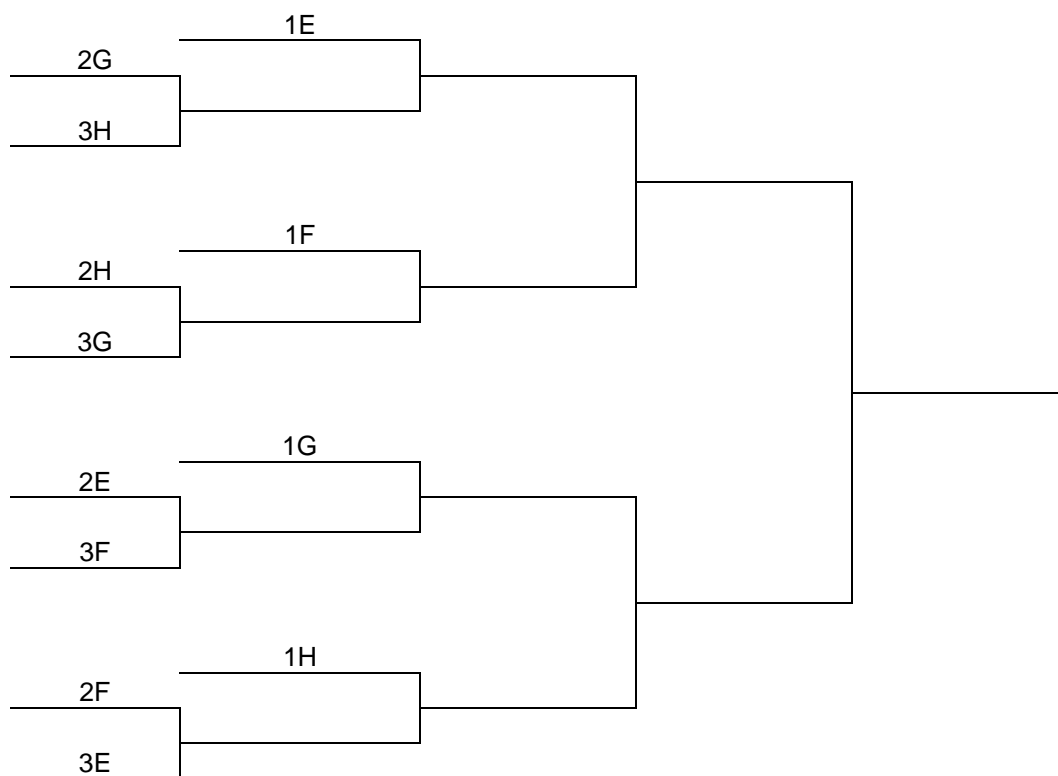

CAMPIONATO CALCIO A 5 OPEN MASCHILE

PLAY-OFF CAMPIONATO

Inizio lunedì 14/03/2011. I gironi sono stati così sorteggiati:

GIRONE E: 1A – 2B – 3D – 4C

GIRONE F: 1D – 2C – 3A – 4B

GIRONE G: 1C – 2D – 3B – 4A

GIRONE H: 1B – 2A – 3C – 4D

FORMULA CAMPIONATO:

Seconda Fase Campionato: Le prime 4 squadre classificate di ogni girone accedono ai play off campionato (in caso di squadre a pari punti per definire l'esatta posizione in graduatoria mediante classifica avulsa, saranno considerate soltanto le gare giocate tra le squadre in parità di classifica. Quindi si terrà conto, nell'ordine, dei seguenti fattori: maggior numero di vittorie nella classifica avulsa; differenza reti nella classifica avulsa; maggior numero di reti segnate nella classifica avulsa; minor punti disciplina nella Coppa Fair-Play, maggior numero di vittorie nell'intera manifestazione, differenza reti nell'intera manifestazione, maggior numero di reti segnate nell'intera manifestazione; Permanendo ancora la parità, la classifica verrà definita mediante sorteggio).

Play-off Campionato: Le 16 squadre classificate a questa fase verranno suddivise in 4 giorni da 4 squadre ciascuno con gare di sola andata. Le prime squadre classificate si qualificheranno per i quarti di finale e le seconde e le terze agli ottavi di finale.

con i seguenti accoppiamenti successivi:

GIRONE E:

SAN MICHELE A, SESTESE.IT, GREEN LINE CINGIA, CA' BARBIERI TERCOM

GIRONE F:

CASALESE CALCIO A 5, LOCANDA DEI DISASTRI, ELYS CAFE, S.ILARIO

GIRONE G:

ASC WALCOR, GUSSOLA, DECORSTAFF, OR. TRIGOLO

GIRONE H:

CACTUS FLOWER, NON SOLO PIZZA, OLMENETESE CR GRONDE, CR 09