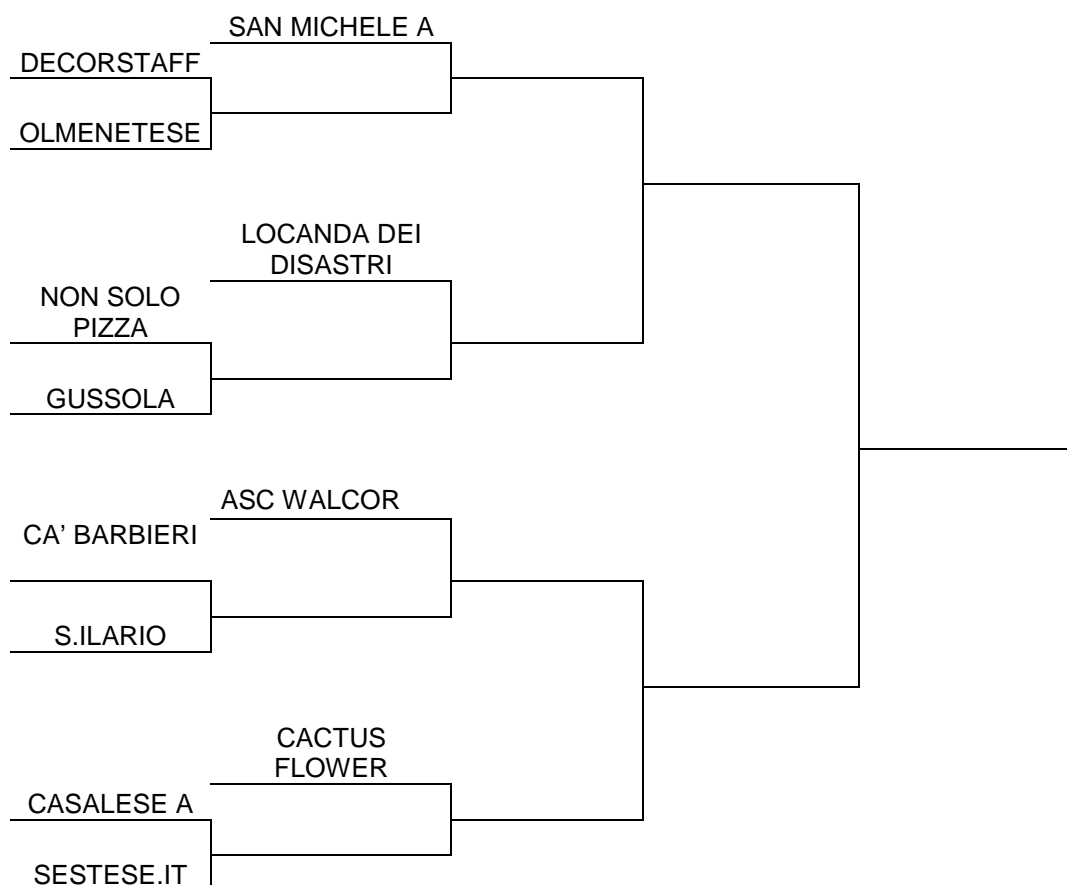

OTTAVI DI FINALE

OMOT1	DECORSTAFF	OLMENETESE	mercoledì 13 aprile ore 21.30	Maleo
OMOT2	NON SOLO PIZZA	GUSSOLA	mercoledì 13 aprile ore 21.30	Bonemerse
OMOT3	CA' BARBIERI	S.ILARIO	lunedì 11 aprile ore 21.30	Brazzuoli
OMOT3	CASALESE A	SESTESE.IT	venerdì 15 aprile ore 21.15	Casalmaggiore

QUARTI DI FINALE

Entro sabato 16 aprile verranno comunicati telefonicamente gli accoppiamenti definitivi

OMQT01	DECORSTAFF	SAN MICHELE A	mercoledì 20 aprile ore 21.30	Maleo
OMQT01	OLMENETESE	SAN MICHELE A	mercoledì 20 aprile ore 20.00	Brazzuoli
OMQT02	SAN MICHELE A	decorstaff/olmenetese	lunedì 02 maggio ore 21.00	Bonemerse
OMQT03	NON SOLO PIZZA	LOC. DEI DISASTRI	mercoledì 20 aprile ore 21.30	Bonemerse
OMQT03	GUSSOLA	LOC. DEI DISASTRI	giovedì 28 aprile ore 21.00	Gussola
OMQT04	LOC. DEI DISASTRI	non s. pizza/or.trigolo	lunedì 02 maggio ore 20.30	Brazzuoli
OMQT05	CA' BARBIERI	ASC WALCOR	lunedì 18 aprile ore 21.30	Brazzuoli
OMQT05	S.ILARIO	ASC WALCOR	giovedì 28 aprile ore 21.00	Brazzuoli
OMQT06	ASC WALCOR	ca barbieri/s.ilario	lunedì 02 maggio ore 22.00	Bonemerse
OMQT07	CASALESE A	CACTUS FLOWER	venerdì 29 aprile ore 21.15	Casalmaggiore
OMQT07	SESTESE.IT	CACTUS FLOWER	lunedì 18 aprile ore 21.00	Bonemerse
OMQT08	CACTUS FLOWER	Casalese	giovedì 05 maggio ore 21.30	Maleo
OMQT08	CACTUS FLOWER	Sestese	giovedì 28 aprile ore 21.30	Maleo

FINALE 1-2 POSTO SABATO 21 MAGGIO BONEMERSE